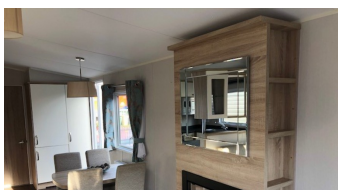

Willerby Avonmore **Référence: STOCK B2**

Prix:	VERKOCHT
Dimensions:	11m80 x 3m70
Chambres à coucher:	2
Année de construction:	Occasion
Statut:	A vendre
Marques:	Willerby
Types Willerby:	Villa
Winterproof:	Oui

Caractéristique

Equipement :

- Double vitrage
- Eclairage extérieur
- Chauffage central
- 2 chambres
- WC supplémentaire
- Beaucoup de rangement

Espace vital :

- Salon spacieux avec coin salon spacieux
- Salle à manger avec table et chaises
- Cuisine entièrement équipée